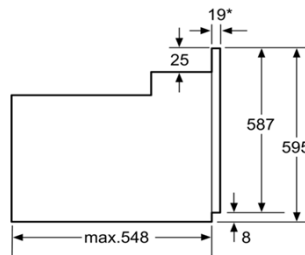

*Bei Metallfronten 20mm

Maße in mm