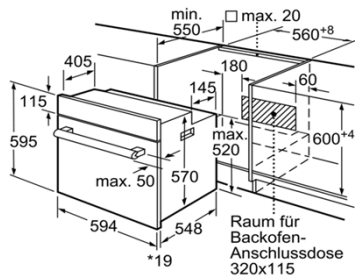

* 20 mm für Metallfronten

Maße in mm