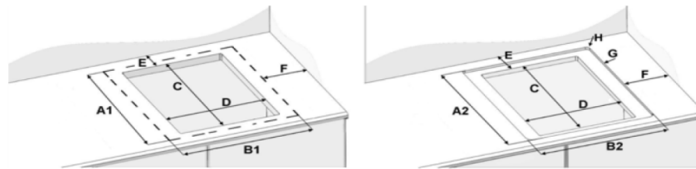

Kochzonen
 • 2 x Ø 155 mm, 1,2 kW
 • 2 x Ø 190 mm, 1,8 kW

Technische Daten und Maße
 • Gerätemaße: (B/T) 590 x 520 mm
 • Einbaumaße: (H/B/T) 57 x 560 x 490 mm
 • Gerätemaß (verpackt) (H/B/T): 95 x 650 x 600 mm
 • Nettogewicht (kg): 7,75
 • Bruttogewicht (kg): 8,90
 • Min. Arbeitsplattenstärke: 16 mm

Verfügbare Farbvarianten:

Verbrauchs- und Anschlusswerte:

- Elektroanschlusswert (W): 6000
- Spannung (V): 220-240
- Frequenz (Hz): 50 - 60

Zubehör:

EAN-Nr.: 4251003104790

	Glas size		Cut-out size		Rear	Side	Radius	Cut size		Deep
	A1	B1	C	D	E	F	H	A2	B2	G
5IE64252	520	590	490	560	50	40	8	526	596	5
5IE84252	520	780	490	750	50	40	8	526	786	5
5I184251	520	780	490	750	50	40	8	526	786	5
5I194291	520	880	490	850	50	40	8	526	886	5
5IB64211	520	590	490	560	50	40	8	526	596	5
5IZ34291	520	300	490	270	50	40	8	526	306	5
5RE64361	520	590	490	560	50	40	8	526	596	5
5RG64361	520	590	490	560	50	40	8	526	596	5
5RG74351	520	780	490	750	50	40	8	526	786	5
5RZ34411	520	290	490	270	50	40	8	526	296	5